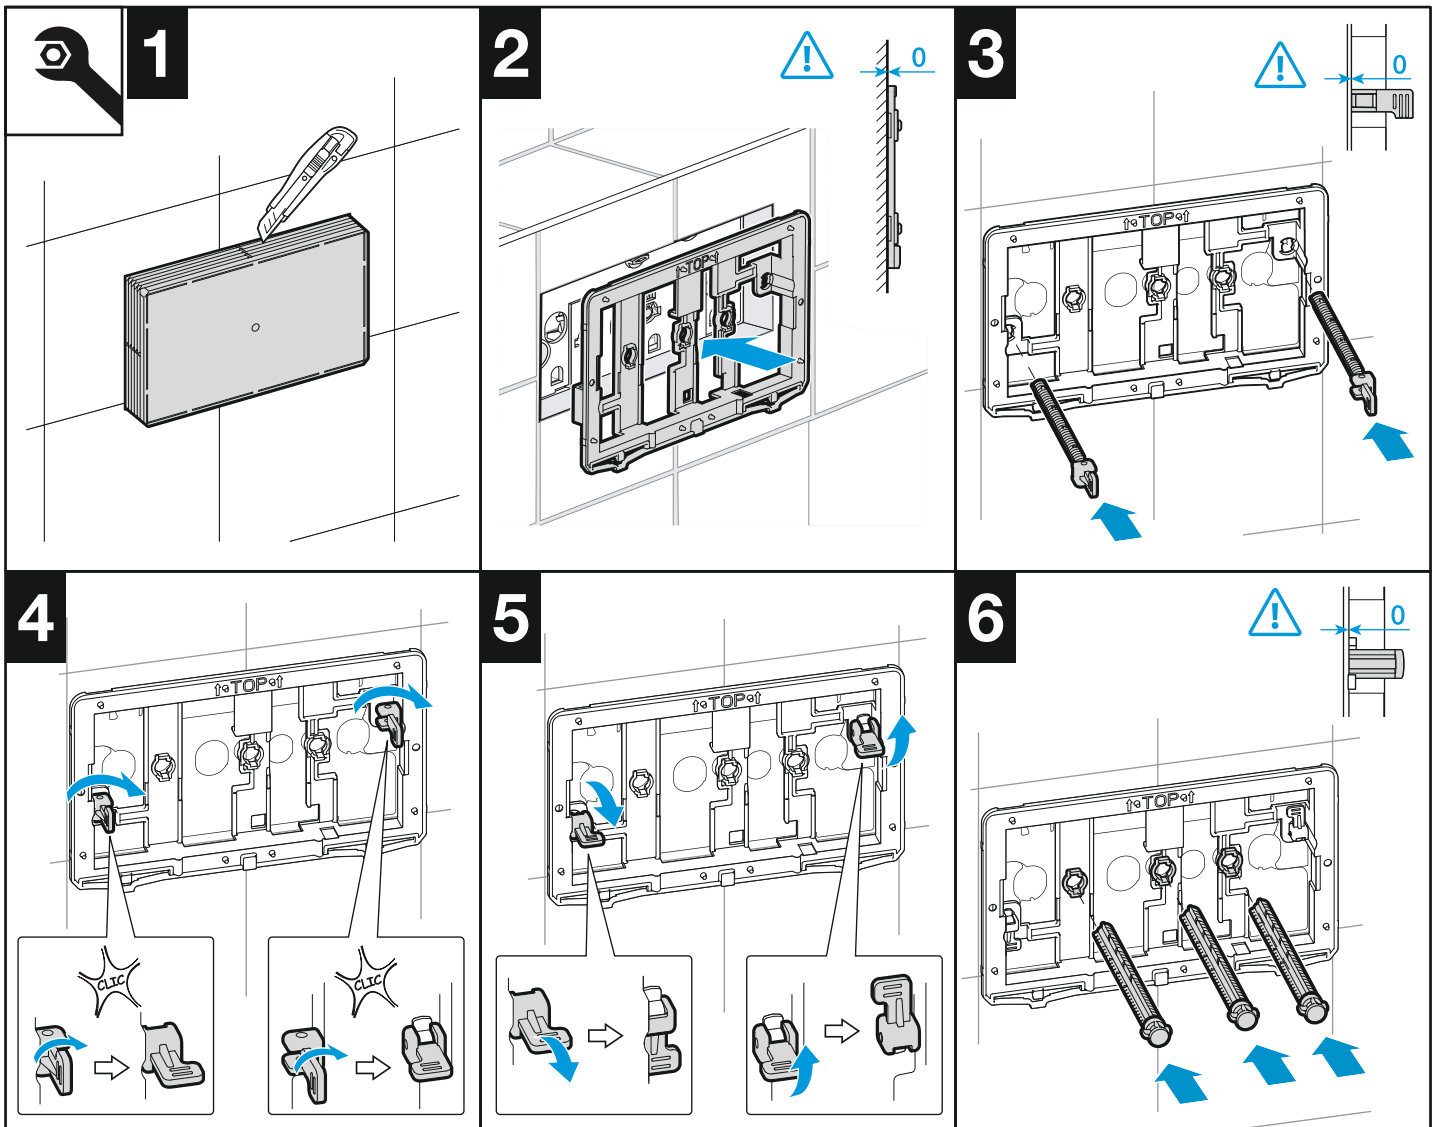

gala

G50562..

Cerámicas Gala, S.A.

Ctra. Madrid - Irún, Km. 244 - Apartado de Correos, 293 - 09080 BURGOS - ESPAÑA
 ☎ Teléf. 947 474 100 📠 Fax. 947 474 103 ✉ E_mail: general@gala.es 🌐 www.gala.es

Las medidas e información son a título orientativo y susceptibles de modificación sin previo aviso. Este documento anula los anteriores.
 All information and sizes should be considered merely approximate and are subject to modification without notice. This document cancels the former ones.
 Les cotes et informations sont à titre indicatif et peuvent subir des modifications sans avis préalable. Le document annule les précédents.